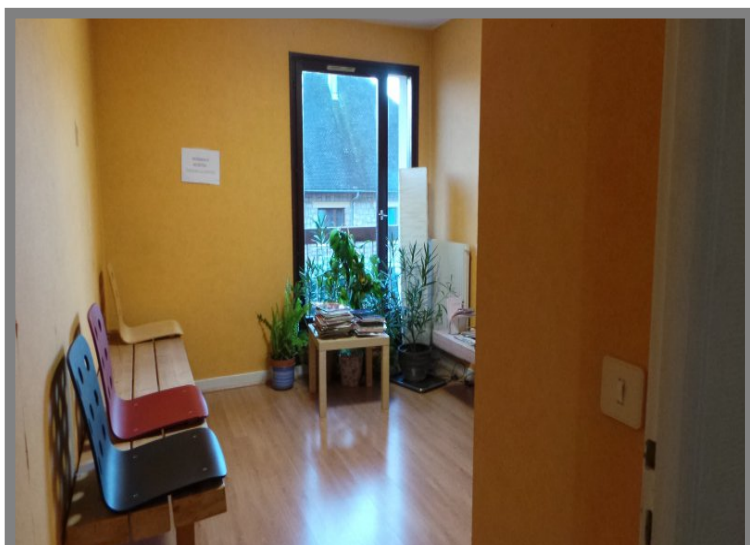

550 € cc/mois

COLOCATION PROFESSION MEDICALE LA MOTTE
SERVOLEX
La Motte-Servolex 73290

DESCRIPTIF

Nombre de pièces : 2

SECTEUR

Exposition : SUD-EST

INFORMATIONS

Loyer : 550 €/ cc/mois

DESCRIPTION

A la Motte Servolex, en hyper centre, dans jolie résidence au calme, au 1er étage avec ascenseur, co location pour profession médicale ou para médicale une pièce "bureau" d'environ 15 m² très lumineux avec balcon en jouissance exclusive, plus entrée, salle d'attente, couloir et wc à partager avec médecin en place, propriétaire du bail, facilité de parking autour de la résidence