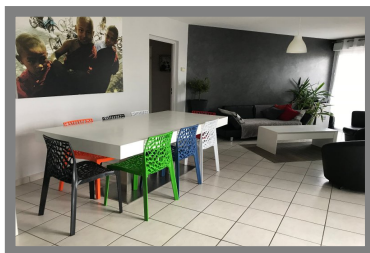

INFORMATIONS

DESCRIPTION

La Ravoire, Bel F4 dans quartier résidentiel avec très grande terrasse, cuisine et bains équipés, trois chambres, dont une suite parentale, 3ème étage sur 4, chauffage individuel au gaz, cave, garage, parking aisé,

SURFACES

Surface habitable	: 91 m²
Surface carrez	: 90.7 m²